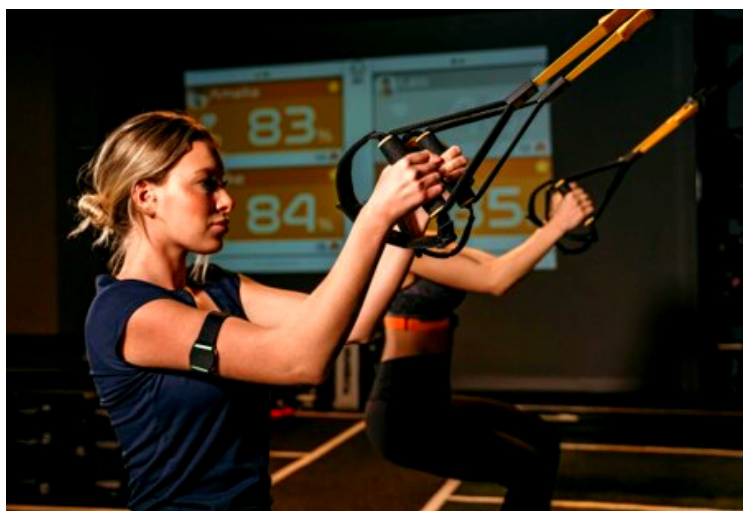

Technologie

- Tracker cardiaque (il s'appuie sur la fréquence cardiaque pour surveiller l'entraînement du membre) UPTIVO Technology
- Trainer App pour les coachs avec suivi du membre
- Fitness App pour les membres